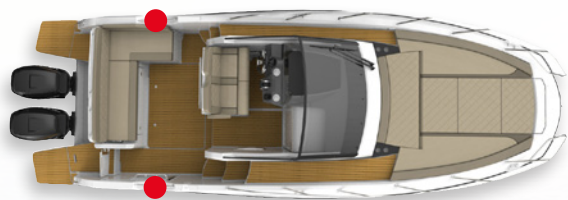

Регулируемое крепление для гриля на держатель для удочек

- Благодаря шаровому шарниру крепление можно поворачивать и фиксировать под любым углом, что позволяет использовать его с большинством держателей для удочек с поперечными пальцами.
- Высота тоже регулируется
- № артикула: 895709