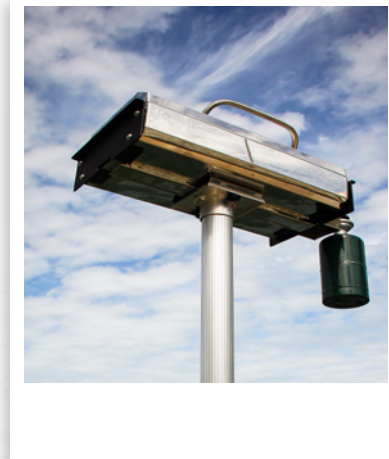

*Сделайте Свои Прозулки
На Лодке Вкуснее*

Гриль И Принадлежности

Stow N' Go 125 Газовый гриль

- Изготовлен из высококачественной нержавеющей стали.
- Поставляется в собранном виде.
- Оборудован ненагревающейся ручкой.
- Может устанавливаться на любое крепление для перил и штанг Kiuta или на крепление для подставки Garelick.
- Встроенные складные ножки для установки гриля на любой ровной поверхности.
- Гриль рассчитан на работу с одноразовыми баллонами с пропаном/бутаном Campingaz® Easy Clic® CV300/CV470 Plus Gas Cartridge № артикула: 895700

- В комплекте с регулятором, термометром и розжигом
- Изготовлен из высококачественной нержавеющей стали.
- Поставляется в собранном виде.
- Оборудован ненагревающейся ручкой.
- Может устанавливаться на любое крепление для перил и штанг Kiuta или на крепление для подставки Garelick.
- Встроенные складные ножки для установки гриля на любой ровной поверхности.
- Гриль рассчитан на работу с одноразовыми баллонами с пропаном/бутаном Campingaz® Easy Clic® CV300/CV470 Plus Gas Cartridge № артикула: 895702

НЕ ТРЕБУЕТ СБОРКИ

НАГРЕВАЮЩАЯСЯ РУЧКА

ВЫСОКОКАЧЕСТВЕННАЯ НЕРЖАВЕЮЩАЯ СТАЛЬ

ЗАЩЕЛКА (С ДВУХ СТОРОН)

СЪЕМНЫЙ ПОДДОН ДЛЯ ЖИРА ЛЕГКО ОЧИЩАЕТСЯ

СТАНДАРТНЫЙ МОНТАЖНЫЙ КРОНШТЕЙН

СКЛАДНЫЕ НОЖКИ

Термометр и розжиг

Принадлежности для гриля

Быстросъемная подставка

- Идеальный способ стационарной установки гриля Kiuta, например, на причале, палубе, платформе для купания или террасе.
- Благодаря быстроразъемным рычагам подставку можно легко снять для хранения
- Дополнительные монтажные кольца помогут использовать вашу подставку в нескольких местах.
- Опциональное палубное кольцо, если нужны дополнительные точки для установки (№ артикула: 75646)
- Опциональная крышка для палубного кольца (черная - № артикула: 75642 ; бронза - № артикула: 75641)
- Опциональные кронштейны для хранения (№ артикула: 99193)
- № артикула: 895712