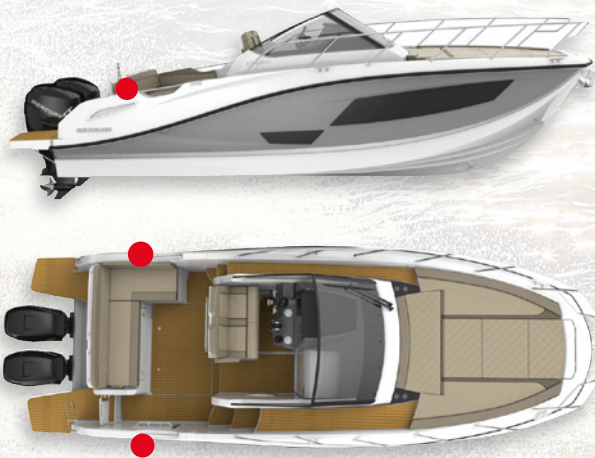

Крепление 60° для гриля на держатель для удочек

- Крепление на держатель для удочек Kiuta позволяет превратить любой держатель в устройство для установки гриля.
- Крепление на держатель для удочек расположено под углом 60 градусов и регулируется по высоте.
- Подходит для большинства держателей для удочек с поперечными пальцами.
- № артикула: 895703