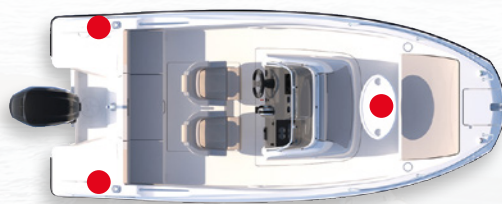

Подставка на Боковой ножке

- Идеальный вариант для случаев, когда пространство под палубой ограничено
- Позволяет устанавливать ножку в сборе на любую вертикальную поверхность
- Состоит из монтажного кронштейна и угловой ножки для гриля
- Ножка снимается с бокового монтажного кронштейна
- Стопорный палец с пружинным нагружением удерживает ножку стола на месте
- Опциональный кронштейн, если нужны дополнительные места установки. № артикула: 75402
- № артикула: 895713

895713

75402

Кронштейн

Противень для рыбы и овощей из нержавеющей стали

- Высококачественный противень для рыбы и овощей со съемной ручкой
- Противень из нержавеющей стали можно мыть в посудомоечной машине. Это идеальный вариант для приготовления легких блюд
- Ручка крепится на любой стороне противня
- № артикула: 895711

895711