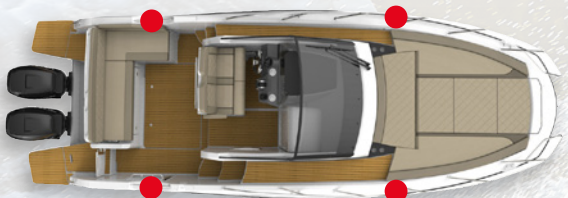

Крепление для поручней ВНУТРИ/СНАРУЖИ

- Предназначено для крепления гриля Kiuta на перилах лодки.
- Возможна установка на круглые или квадратные горизонтальные поручни 22-32 мм.
- На это крепление гриль можно устанавливать снаружи поручня для защиты стекловолокон от потеков и брызг.
- Изготовлено из анодированного алюминия с крепежом из нержавеющей стали.
- № артикула: 895704