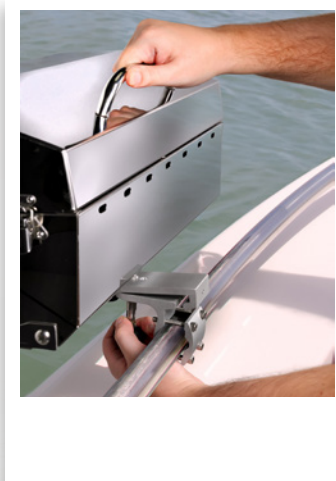

Быстроразъемное крепление для поручней

- Быстроразъемное крепление для поручней позволяет быстро устанавливать и снимать гриль не откручивая винты и не используя инструмент.
- В конструкции крепления предусмотрена быстроразъемная ручка для быстрого и простого снятия и установки.
- Крепление изготовлено из анодированного алюминия с крепежом из нержавеющей стали и может использоваться с многими другими популярными грилями.
- Устанавливается на любые квадратные или круглые поручни 22-32 мм
- № артикула: 895710