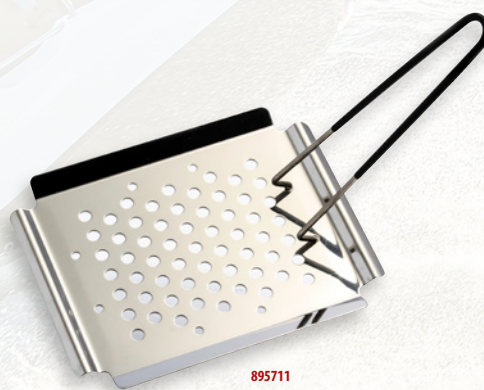

Подставка на Боковой ножке

- Идеальный вариант для случаев, когда пространство под палубой ограничено
- Позволяет устанавливать ножку в сборе на любую вертикальную поверхность
- Состоит из монтажного кронштейна и угловой ножки для гриля
- Ножка снимается с бокового монтажного кронштейна
- Стопорный палец с пружинным нагружением удерживает ножку стола на месте
- Опциональный кронштейн, если нужны дополнительные места установки. № артикула: 75402
- № артикула: 895713

895713

75402

Кронштейн

Противень для рыбы и овощей из нержавеющей стали

- Высококачественный противень для рыбы и овощей со съемной ручкой
- Противень из нержавеющей стали можно мыть в посудомоечной машине. Это идеальный вариант для приготовления легких блюд
- Ручка крепится на любой стороне противня
- № артикула: 895711

895711

Решетка для гриля

- Больше места для гриля!
- Удобно раскладывать приготовленные блюда, принадлежности, или использовать в качестве дополнительной поверхности на палубах небольшого размера.
- № артикула: 895706